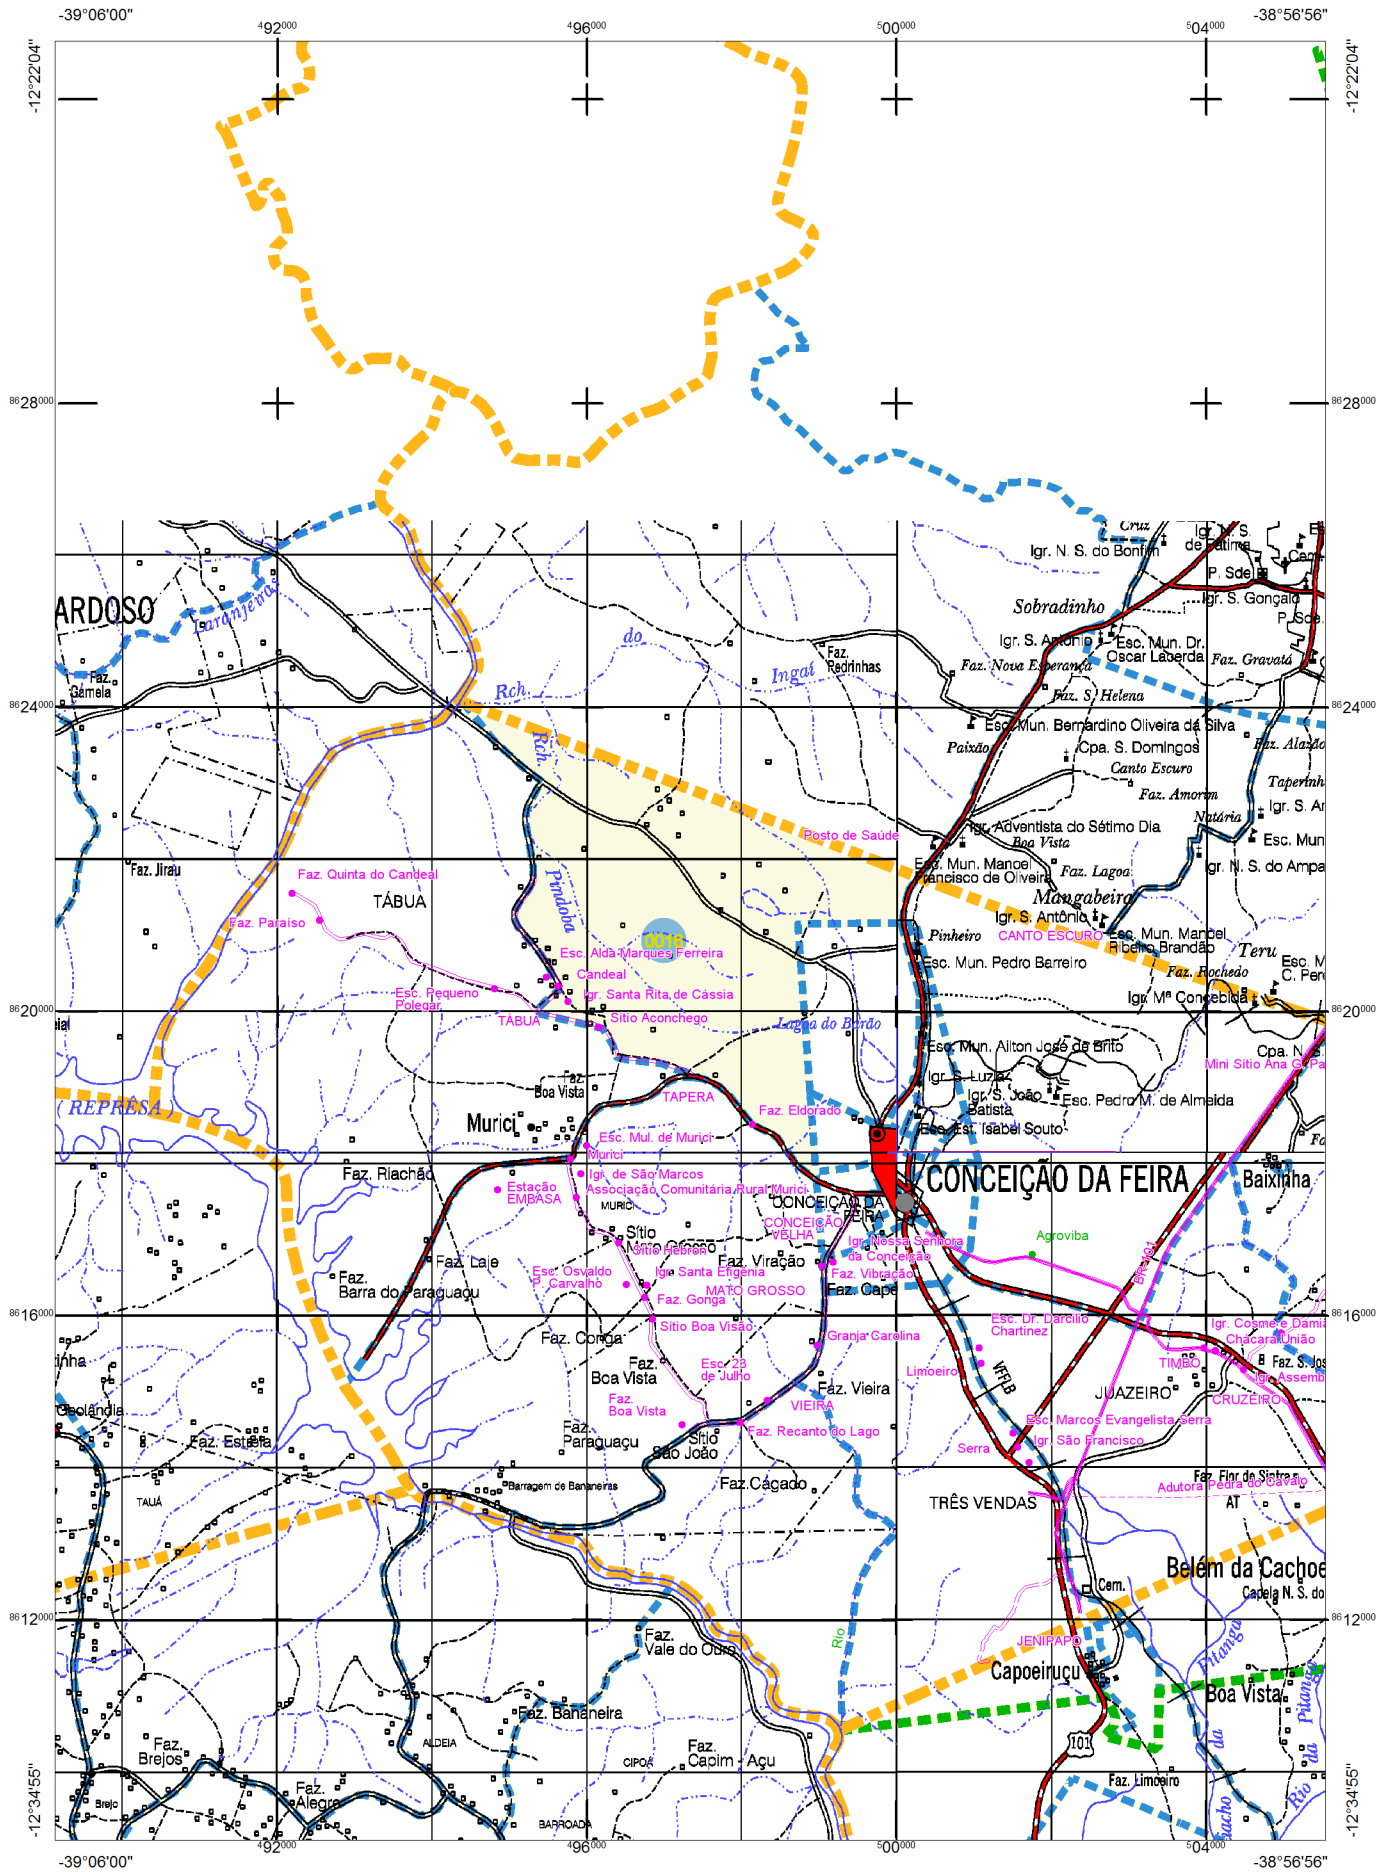

Estado: 29 - BAHIA
Município: 2908200 - Conceição da Feira
Distrito: 05 -
Sub-Distrito: 00 -
Situação: 8
Tipo: 0

LEGENDA

- Município
- Distrito
- Sub-Distrito
- Setor

ESCALA : 1 : 100.000