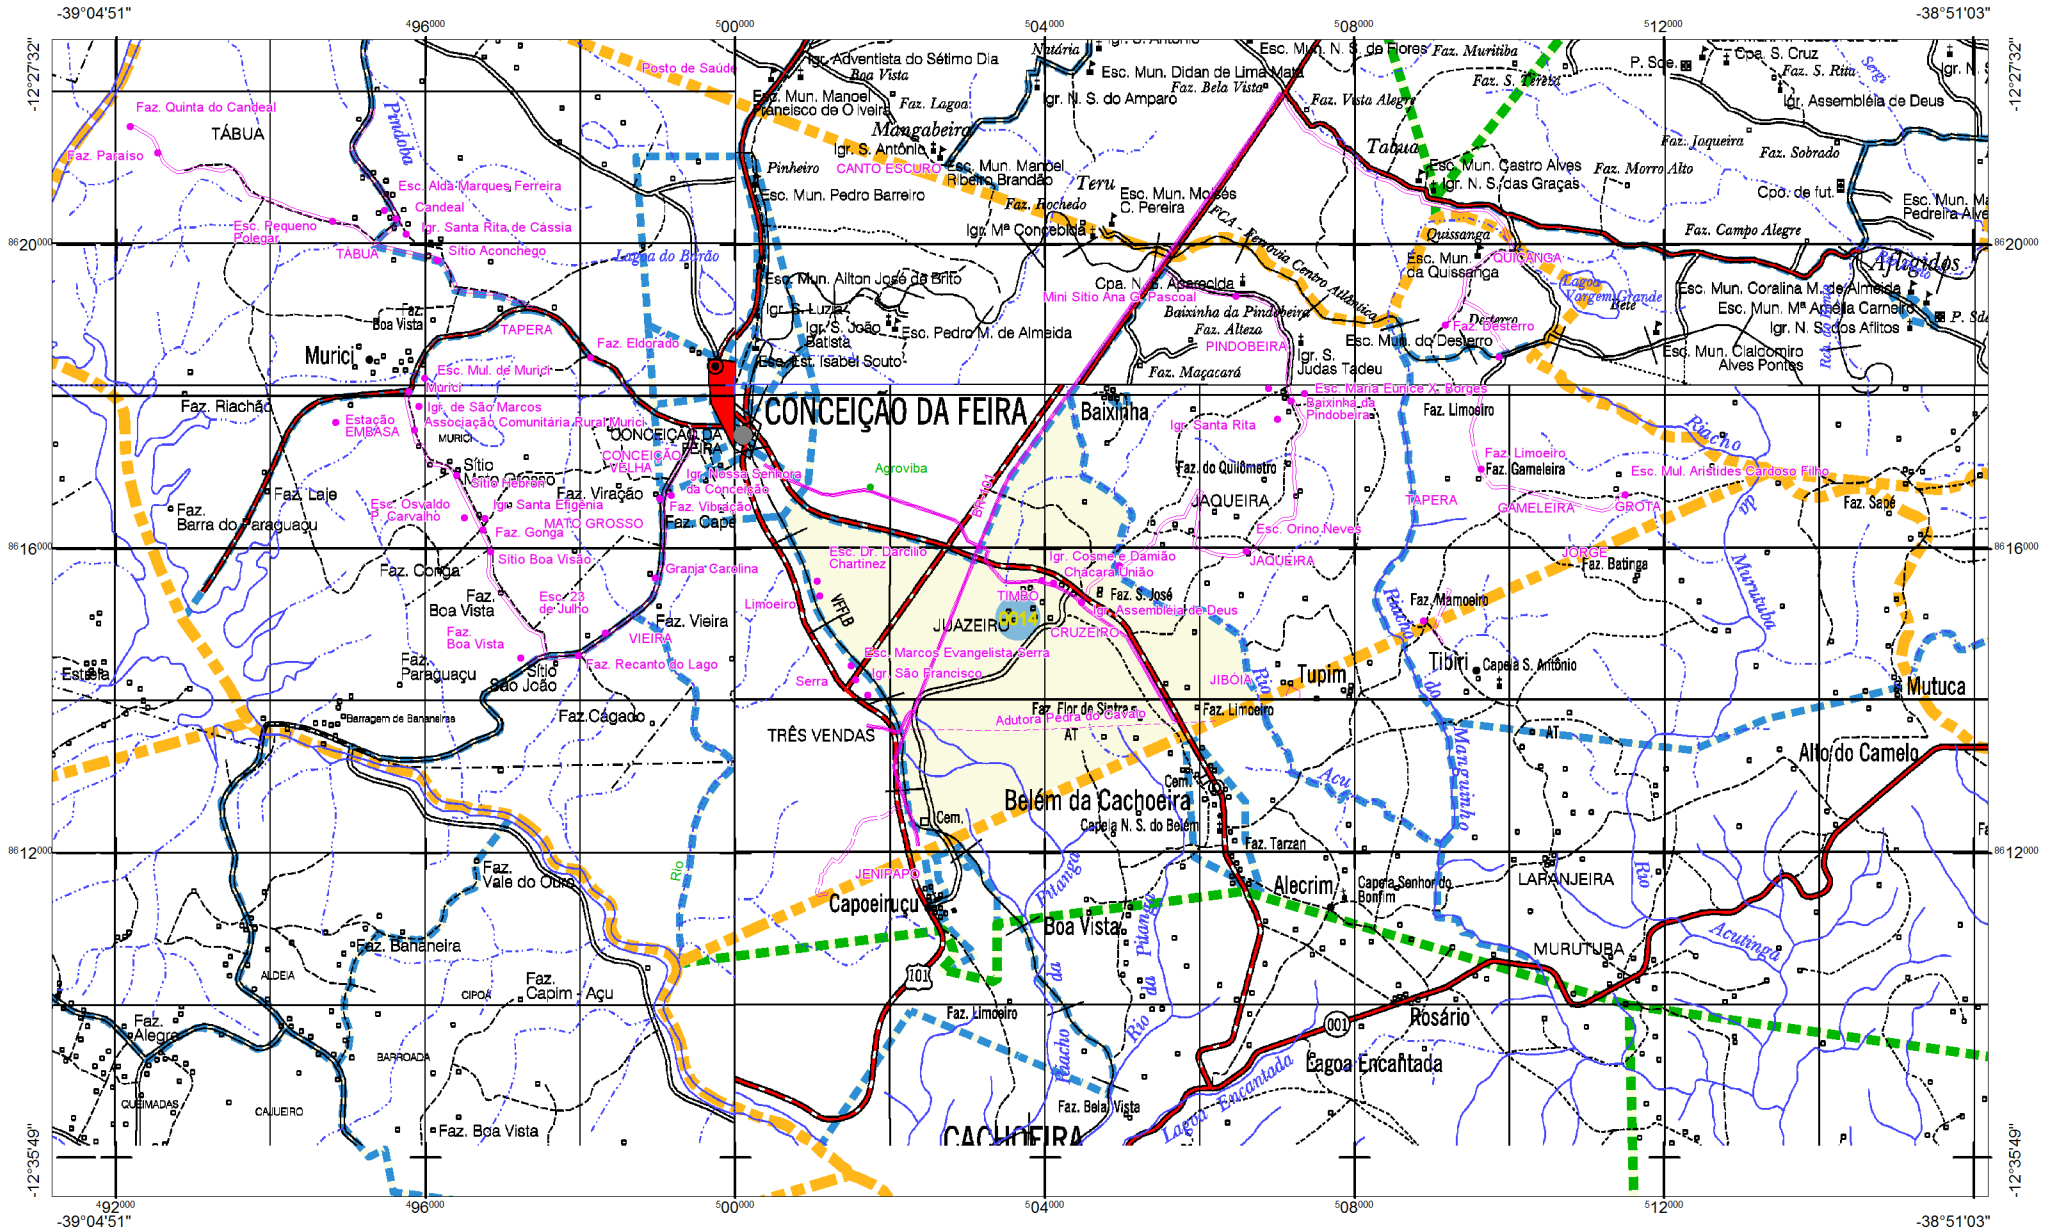

Estado: 29 - BAHIA
Município: 2908200 - Conceição da Feira
Distrito: 05 -
Sub-Distrito: 00 -
Situação: 8
Tipo: 0

LEGENDA

	Município		Sub-Distrito
	Distrito		Setor

ESCALA : 1 : 100.000

ATUALIZAÇÕES CARTOGRÁFICAS
COR MAGENTA - Levantamentos por GPS e/ou imagens de Satélites
COR VERDE - Lançamento aproximado sem comprovação cartográfica

Estado: 29 - BAHIA
Município: 2908200 - Conceição da Feira
Distrito: 05 -
Sub-Distrito: 00 -
Situação: 8
Tipo: 0

LEGENDA

- Município
- Distrito
- Setor
- Sub-Distrito

ESCALA : 1 : 100.000

ATUALIZAÇÕES CARTOGRÁFICAS

COR MAGENTA - Levantamentos por GPS e/ou Imagens de Satélites
COR VERDE - Lançamento aproximado sem comprovação cartográfica

Estado: 29 - BAHIA
Município: 2908200 - Conceição da Feira
Distrito: 05 -
Sub-Distrito: 00 -
Situação: 8
Tipo: 0

LEGENDA

- Município
- Distrito
- Sub-Distrito
- Setor

ESCALA : 1 : 100.000

ATUALIZAÇÕES CARTOGRÁFICAS
COR MAGENTA - Levantamentos por GPS e/ou
imagens de Satélites
COR VERDE - Lançamento aproximado sem
comprovação cartográfica